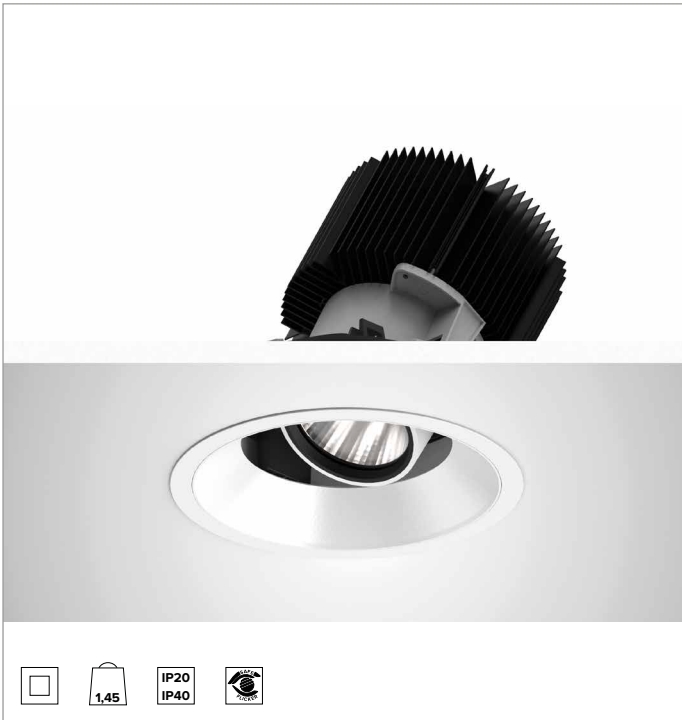

1T8587EL | CCTEVO ARCHITECTURAL 160

Ausrichtbarer LED-Einbaustrahler als Trim-Version

		3000K	H(m)	D(m)	E _{max} (lx)
		Ra90		22°	
		Fixture Power	74W	1	0.39
		Source Flux	7558lm	2	0.77
		Fixture Flux	5106lm	3	1.16
		Efficacy	69lm/W	4	1.55
TS1280	I _{max} =3038cd/klm	I _{max}	22963cd	5	1.94

LICHTQUELLE

Hocheffiziente COB-LED Ra90. Ra80 auf Anfrage
Die Energieeffizienzklasse des Produkts: E
Nennleistung: 66W
Nenn-Lichtstrom: 7558lm
Farbwiedergabeindex: 90
Rf: 92
Rg: 101
Ähnliche Farbtemperatur: 3000K
Lebensdauer (L80/B10): >50000h tq +25°C

BELEUCHUNGSTECHNISCHE MERKMALE

SP - Präzisionsoptik mit Cut-Off-Ring aus schwarzem Silikon. Version mit Reflektor mit konvexen Facettierungen aus spiegelndem anodisiertem Aluminium und holografischem Diffusorfilter. UGR<19 (EN 12464-1).
Optik: REFLEKTOR
Abstrahlwinkel: SP
Optische Effizienz: 68%
Leuchten-Lichtstrom: 5106lm
Lichtausbeute: 69lm/W
Fotobiologische Sicherheit: Risikogruppe 1 (RG 1 = geringes Risiko)

MECHANISCHE MERKMALE

Gehäuse und Wärmeabführung aus weiß lackiertem Druckguss-Aluminium. Weiße Abdeckung. Ausrichtungsmöglichkeiten des Optikgehäuses um 30° auf vertikaler Ebene mit mechanischer Arretierung der Ausrichtung mittels Skala, und auf horizontaler Ebene um 358°. Trim-Version mit integriertem weißem Ring.
Farbe und Oberfläche: Kreideweiß
Gewicht: 1,45Kg
Version: TRIM HO
Schutzart: IP20 eingebauter Leuchtenteil
Schutzart: IP40 von unten