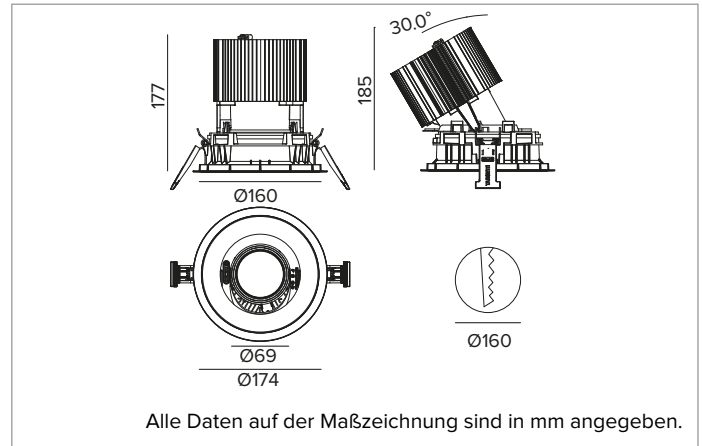

1T8587EL | CCTEVO ARCHITECTURAL 160

Ausrichtbarer LED-Einbaustrahler als Trim-Version

		3000K	H(m)	D(m)	E _{max} (lx)
		Ra90		22°	
		Fixture Power	74W	1	0.39
		Source Flux	7558lm	2	0.77
		Fixture Flux	5106lm	3	1.16
		Efficacy	69lm/W	4	1.55
TS1280	I _{max} =3038cd/klm	I _{max}	22963cd	5	1.94

BELEUCHUNGSTECHNISCHE MERKMALE

SP - Präzisionsoptik mit Cut-Off-Ring aus schwarzem Silikon. Version mit Reflektor mit konvexen Facettierungen aus spiegelndem anodisiertem Aluminium und holografischem Diffusorfilter. UGR<19 (EN 12464-1).
Optik: REFLEKTOR
Abstrahlwinkel: SP
Optische Effizienz: 68%
Leuchten-Lichtstrom: 5106lm
Lichtausbeute: 69lm/W
Fotobiologische Sicherheit: Risikogruppe 1 (RG 1 = geringes Risiko)

MECHANISCHE MERKMALE

Gehäuse und Wärmeabführung aus weiß lackiertem Druckguss-Aluminium. Weiße Abdeckung. Ausrichtungsmöglichkeiten des Optikgehäuses um 30° auf vertikaler Ebene mit mechanischer Arretierung der Ausrichtung mittels Skala, und auf horizontaler Ebene um 358°. Trim-Version mit integriertem weißem Ring.
Farbe und Oberfläche: Kreideweiß
Gewicht: 1,45Kg
Version: TRIM HO
Schutzart: IP20 eingebauter Leuchtenteil
Schutzart: IP40 von unten